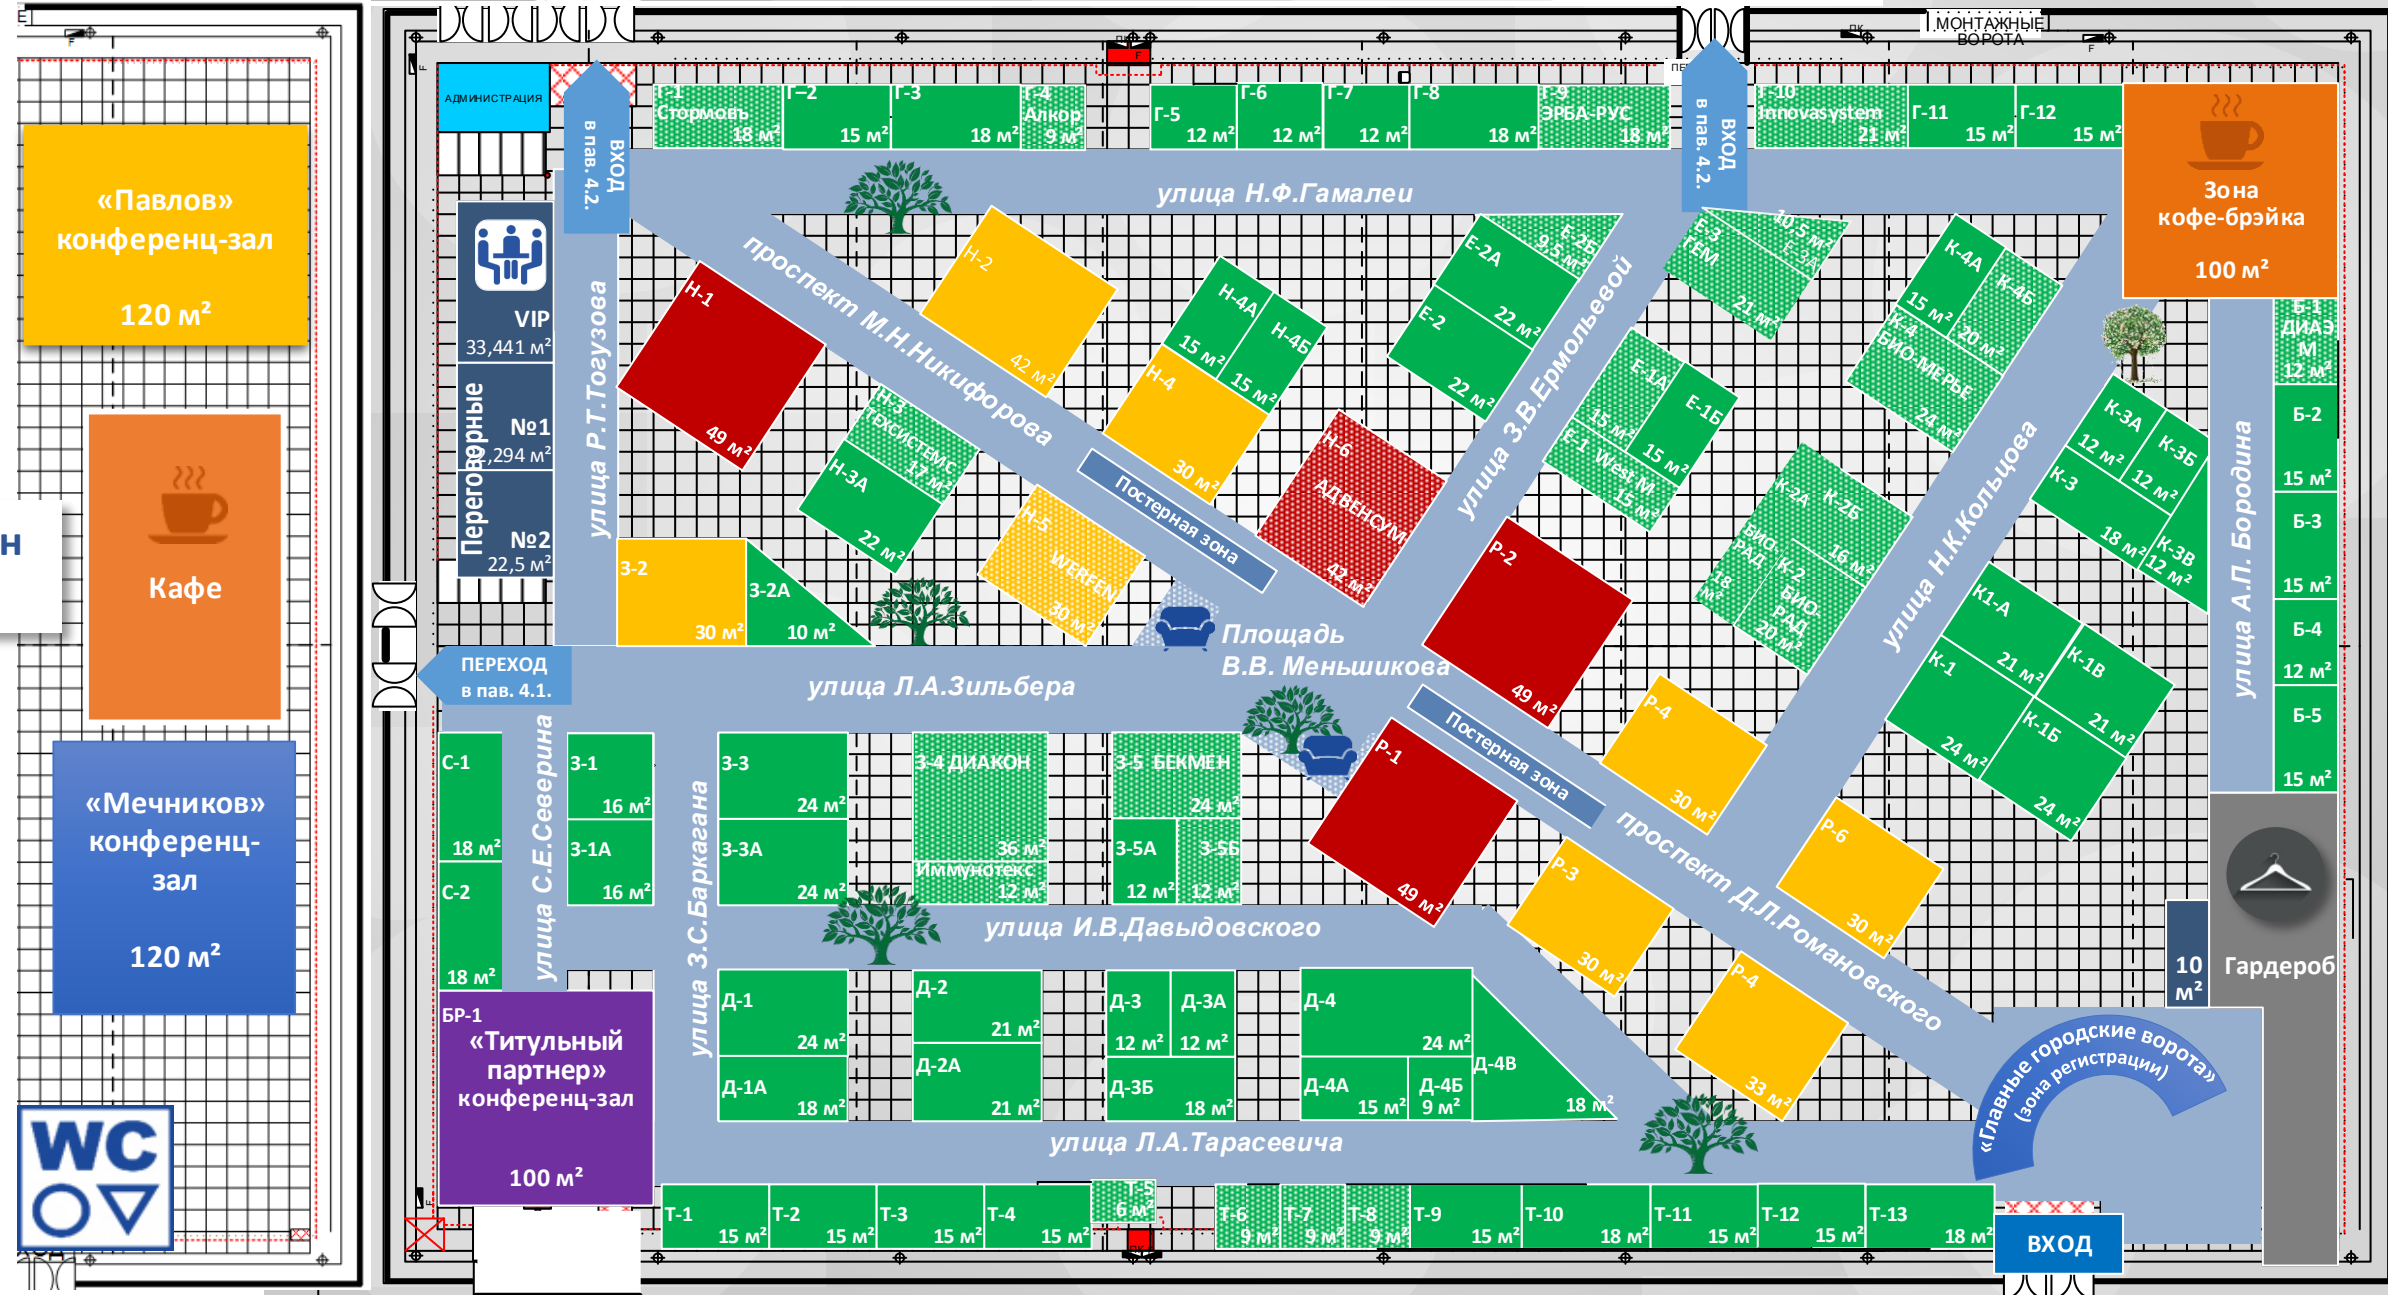

КВЦ «Сокольники»

30 сентября – 2 октября 2015г.

Павильон 4.2

Выставка «Лабораторный город - 2015»*

23.09.2015 14:16:20

Павильон 4.1

- Стенд генерального партнера
- Стенд официального партнера
- Стенд зарезервирован

Разделение площади внутри островных стендов может быть изменено по согласованию с экспонентами.

Павильон 4.0